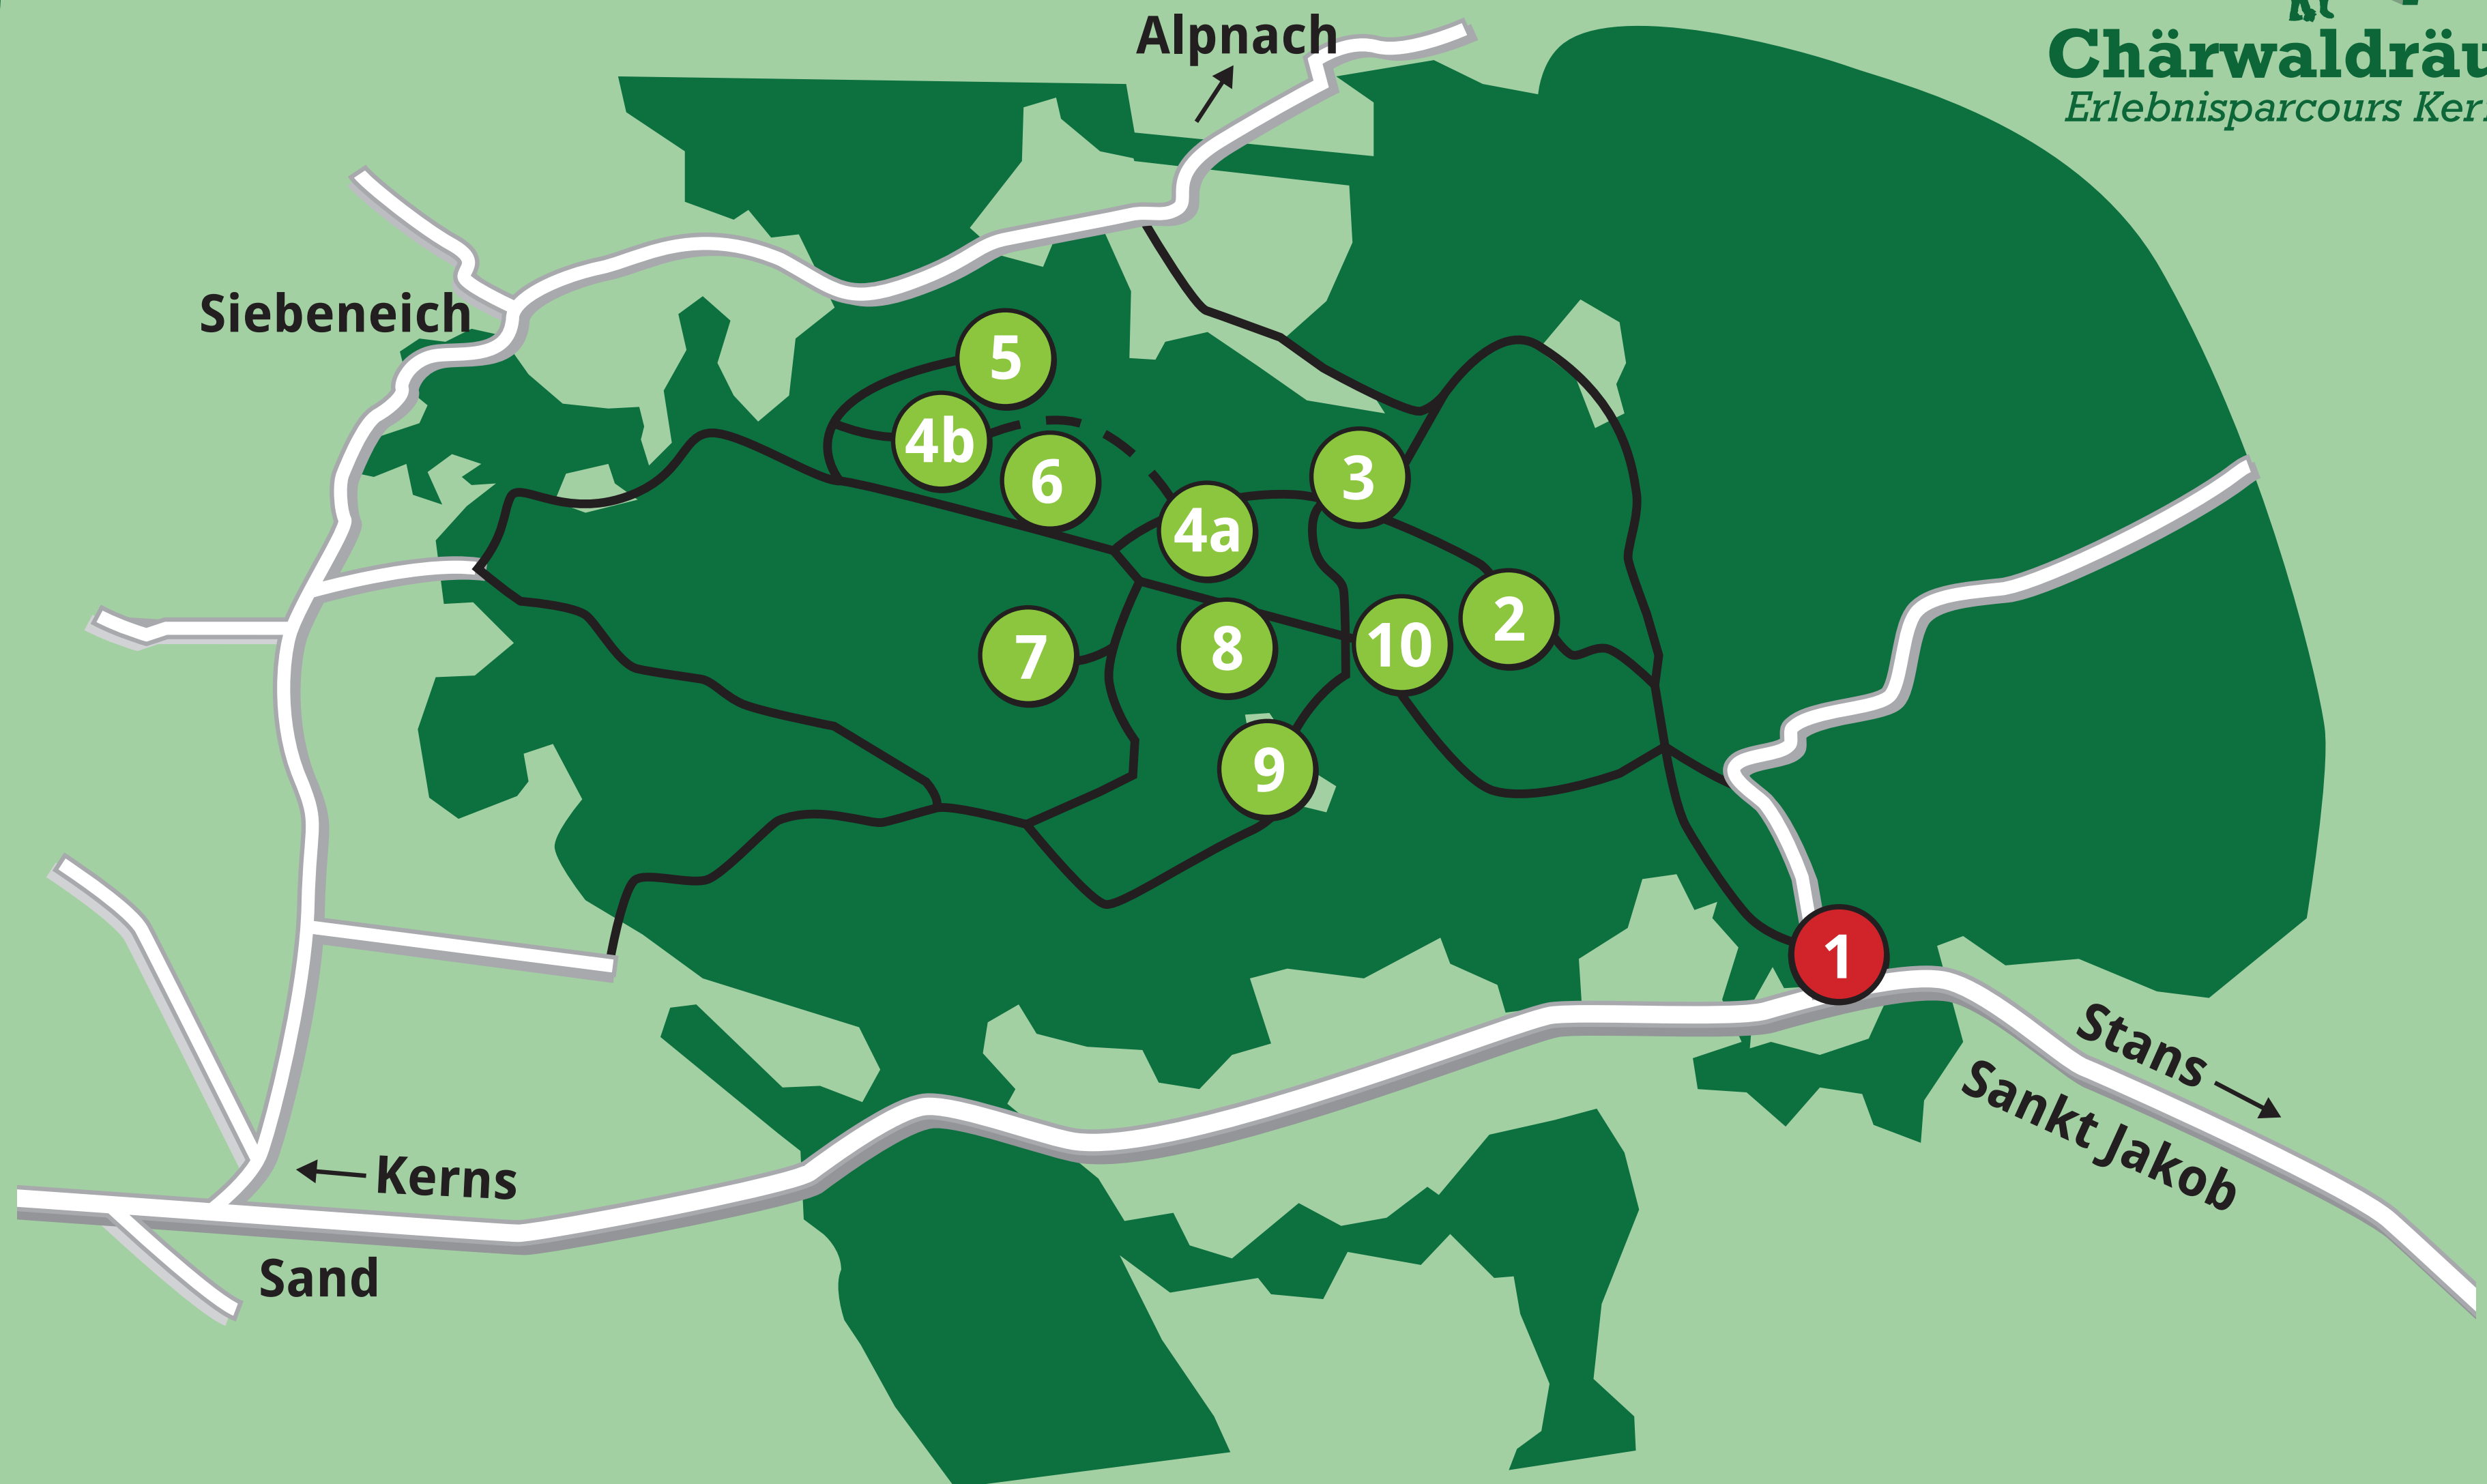

CHÄRWALDRÄUBER ÜBERSICHTSPLAN

Chärwaldräuber
Erlebnisparkours Kernwald

1 Chabisstein **P**

2 Räuberhöhle

3 Zubersrüti

4a Rosstein am Silweg

4b Silweg

5 Wasserstein

6 Eisloch

7 Blindsee

8 Bälmelistein

9 Gerzensee

10 Chuchistein

● Dein Standort

- - Nicht mit dem
Kinderwagen befahrbar