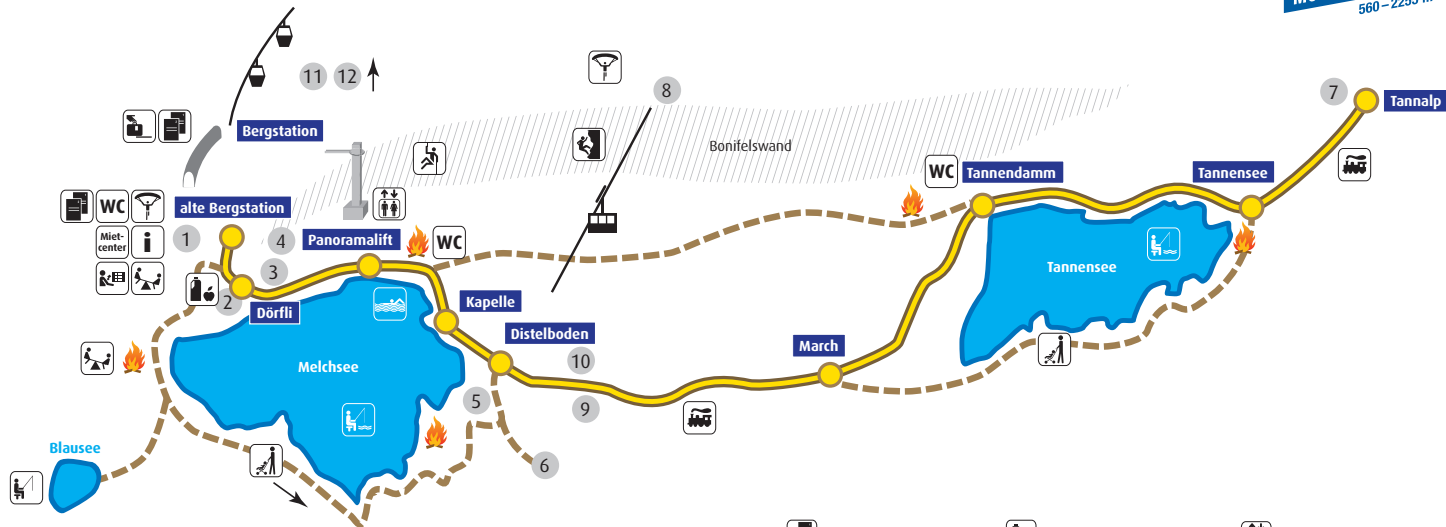

Melchsee-Frutt Situationsplan

- | | | |
|---------------------------|-------------------------|--------------------------------|
| 1 Hotel Glogghuis | 5 Hotel Distelboden | 9 Schiihuis SC Flüeli-Ranft |
| 2 Hotel Gemsy | 6 Bergrestaurant Erzegg | 10 Clubhaus Bergfrieden |
| 3 Hotel Posthuis | 7 Berggasthaus Tannalp | 11 Hotel Waldhaus (Talstation) |
| 4 Hotel Frutt Lodge & Spa | 8 Hotel Bonistock | 12 Sportcamp (Talstation) |

- | | | |
|---------------------|------------------------|-------------------------|
| Kasse | Lebensmittelladen | Panoramalift |
| Gepäckaufgabe | Gleitschirm Startplatz | Strandbad |
| Mietcenter | Angeln | Fruttli-Zug |
| Informationsbüro | Kinderwagen geeignet | Haltestelle Fruttli-Zug |
| Raiffeisen-Bancomat | Klettersteig | Feuerstelle (mit Holz) |
| Kinderspielplatz | Klettergarten | Wanderweg |